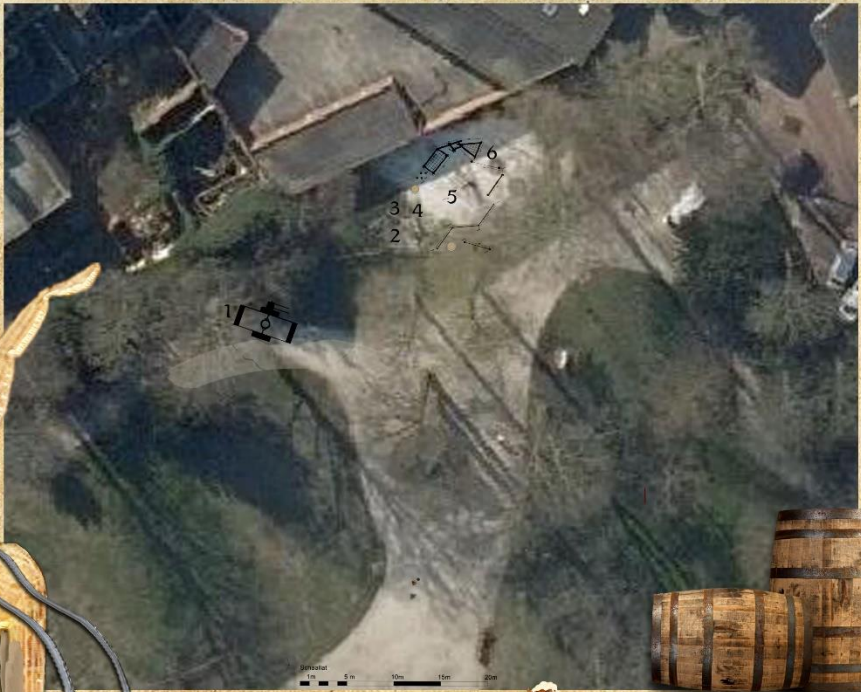

Herberg In de fortune

Herberg
In de fortune

Spelregels
in de fortune
slingerparcours
1. sla een beurt
over bij het tegen

May the forest be with you

Montich gemeentepark
Legende

1. De schommel & glijcombinatie Contius met integratief nest
2. Het gepimpte portaal & zitbank
3. Het info hangbord met spelregels
4. Het inkombord "Herberg in de fortune"
5. De dobbelpaal voor het herbergspel
6. Het avontuurlijk slingerparcours herberg in de fortune